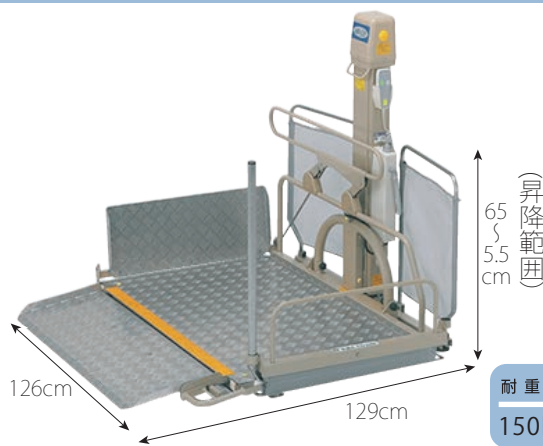

UD-320C-S

耐重量 150kg
重量 75kg

レンタル月額 ¥20,000
自己負担額(1割) (2割) ¥4,000
¥2,000 (3割) ¥6,000

車いす用電動昇降機 UD-320C-L

UD-320C-L

耐重量 150kg
重量 79kg

レンタル月額 ¥23,000
自己負担額(1割) (2割) ¥4,600
¥2,300 (3割) ¥6,900

バスリフト EWB101RR